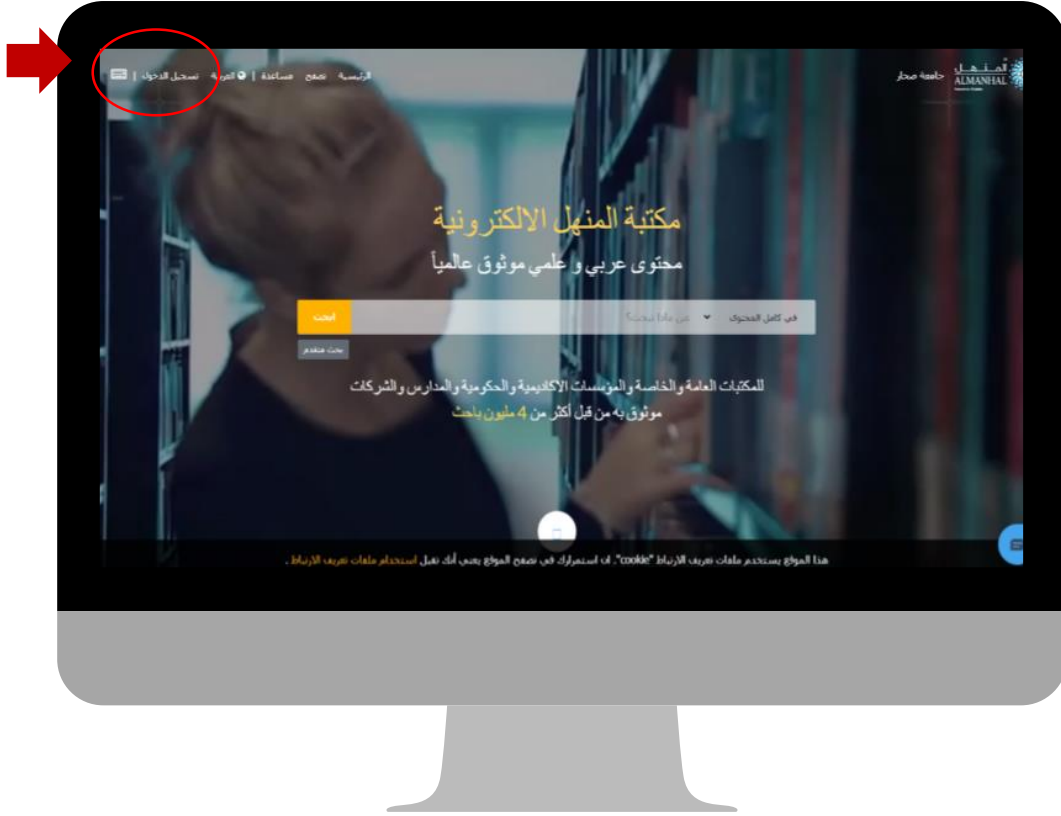

اختر تسجيل الدخول | الرئيسية | الصفحة | مساعدة | اتصل بنا | تسجيل الدخول |
مكتبة المنهل الالكترونية
محتوى عربي و علمي موثوق عالمياً
في كمال المحتوى | عن بنا | بحث
المكتبات العامة والخاصة والمؤسسات الأكاديمية والحكومية والمدارس والشركات
موثوق به من قبل أكثر من 4 مليون باحث
هذا الموقع يستخدم ملفات تعريف الارتباط "cookies" في استمراريته في وضع الموقع يعني أنك تعيد استخدام ملفات تعريف الارتباط .

06