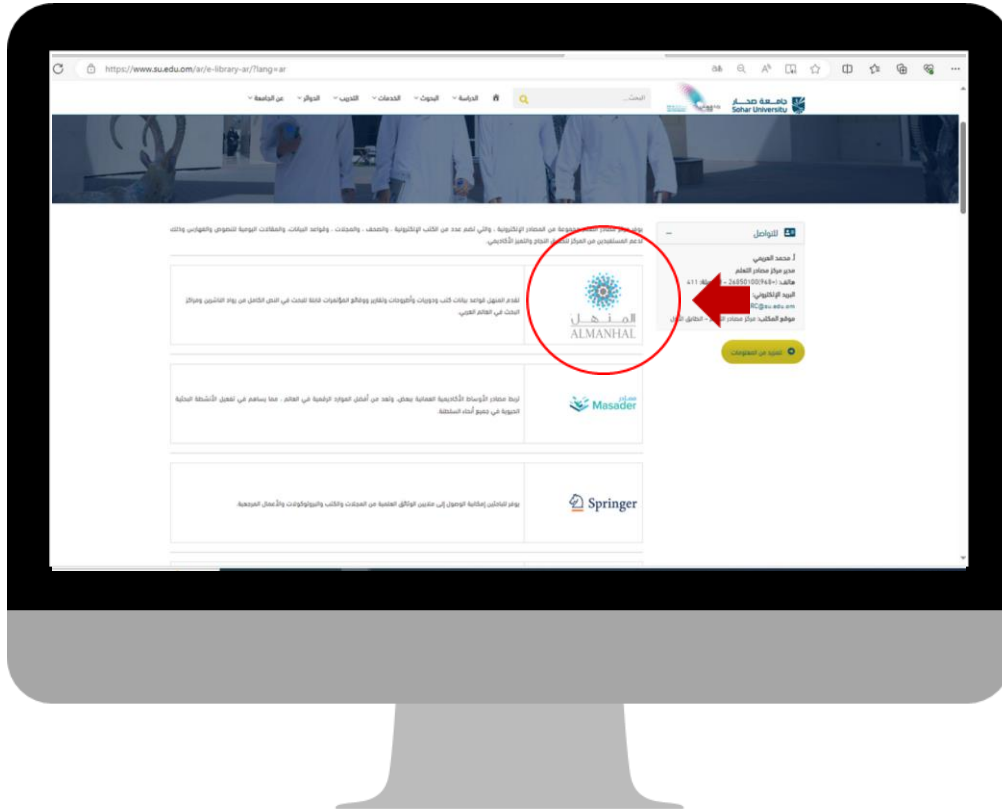

اختر قاعدة المنهل الإلكترونية.

04

انقر على ايقونة المصادر الإلكترونية.

03